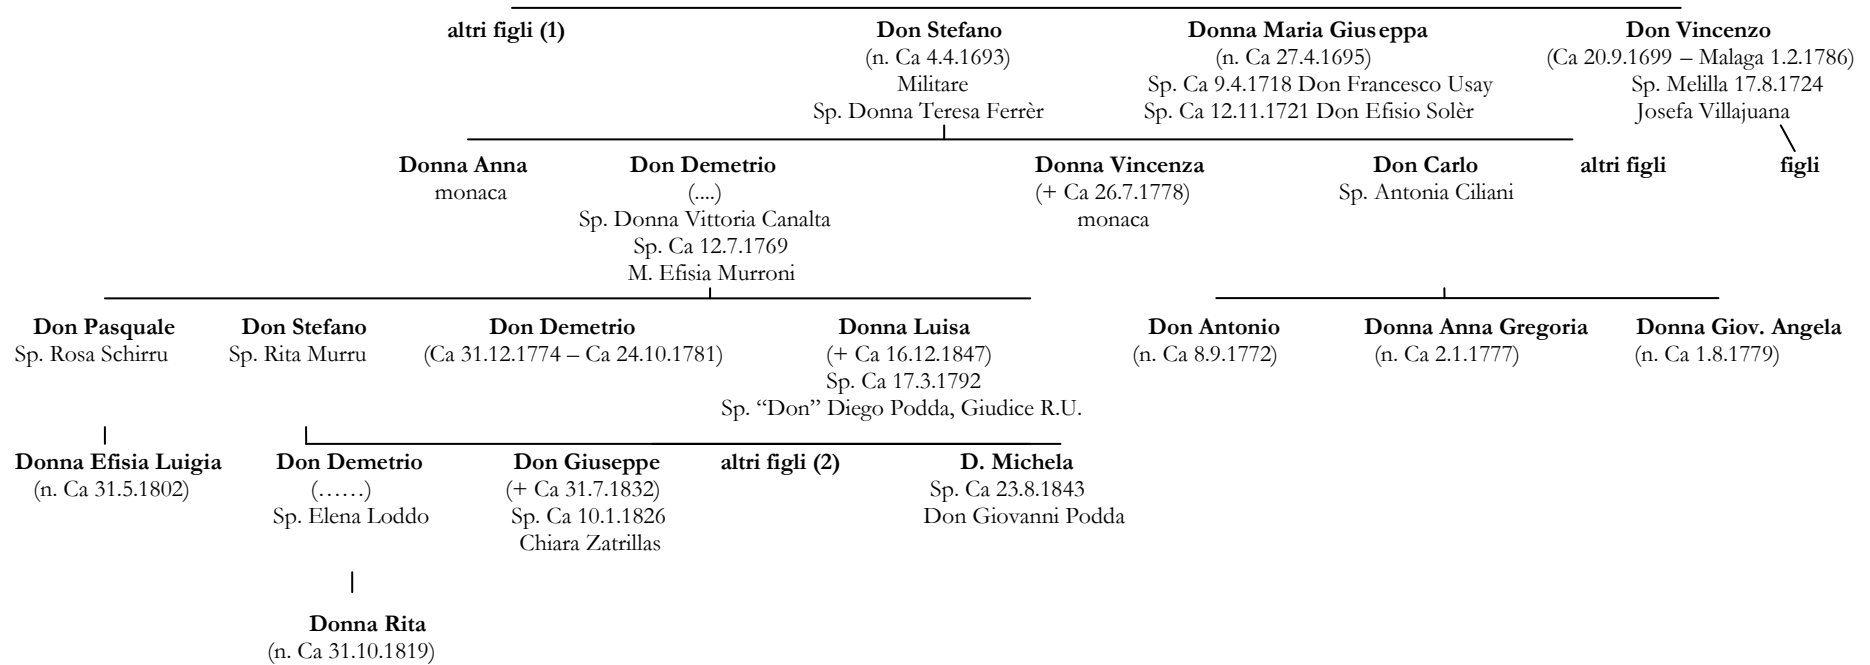

Discendenza di Demetrio (1655 – 1732) – Tavola VIII

1: **Anna Maria** (Ca 17.7.1688 – Ca 17.4.1709); **Ignazio** (n. Ca 31.12.1689 - + Ca 27.5.1690); **Luigi** (Ca 6.9.1691 – Ca 16.10.1712); **Maria Filippa** (Ca 16.8.1696 – Ca 11.2.1697); **Saturnino** (Ca 19.12.1697 – Ca 21.1.1717); **Lucifero Gabriele** (n. Ca 30.3.1701); **Emanuele** (Ca 22.11.1702 – Ca 31.8.1703); **Paola** (Ca 14.10.1704 – Ca 13.7.1709); **Bardilio** (Ca 30.11.1708 – Ca 17.6.1710); **Giorgio** (n. Ca 10.1.1711)

2: **Speranza** (Ca 1794 - Ca 11.12.1868); **Laura** (n. Ca 31.3.1798); monaca; **Antonio** (n. Ca 27.7.1800); **Maria Carolina** (n. Ca 7.8.1805); **Gaetana** (Ca 1807 – 8.1.1880);