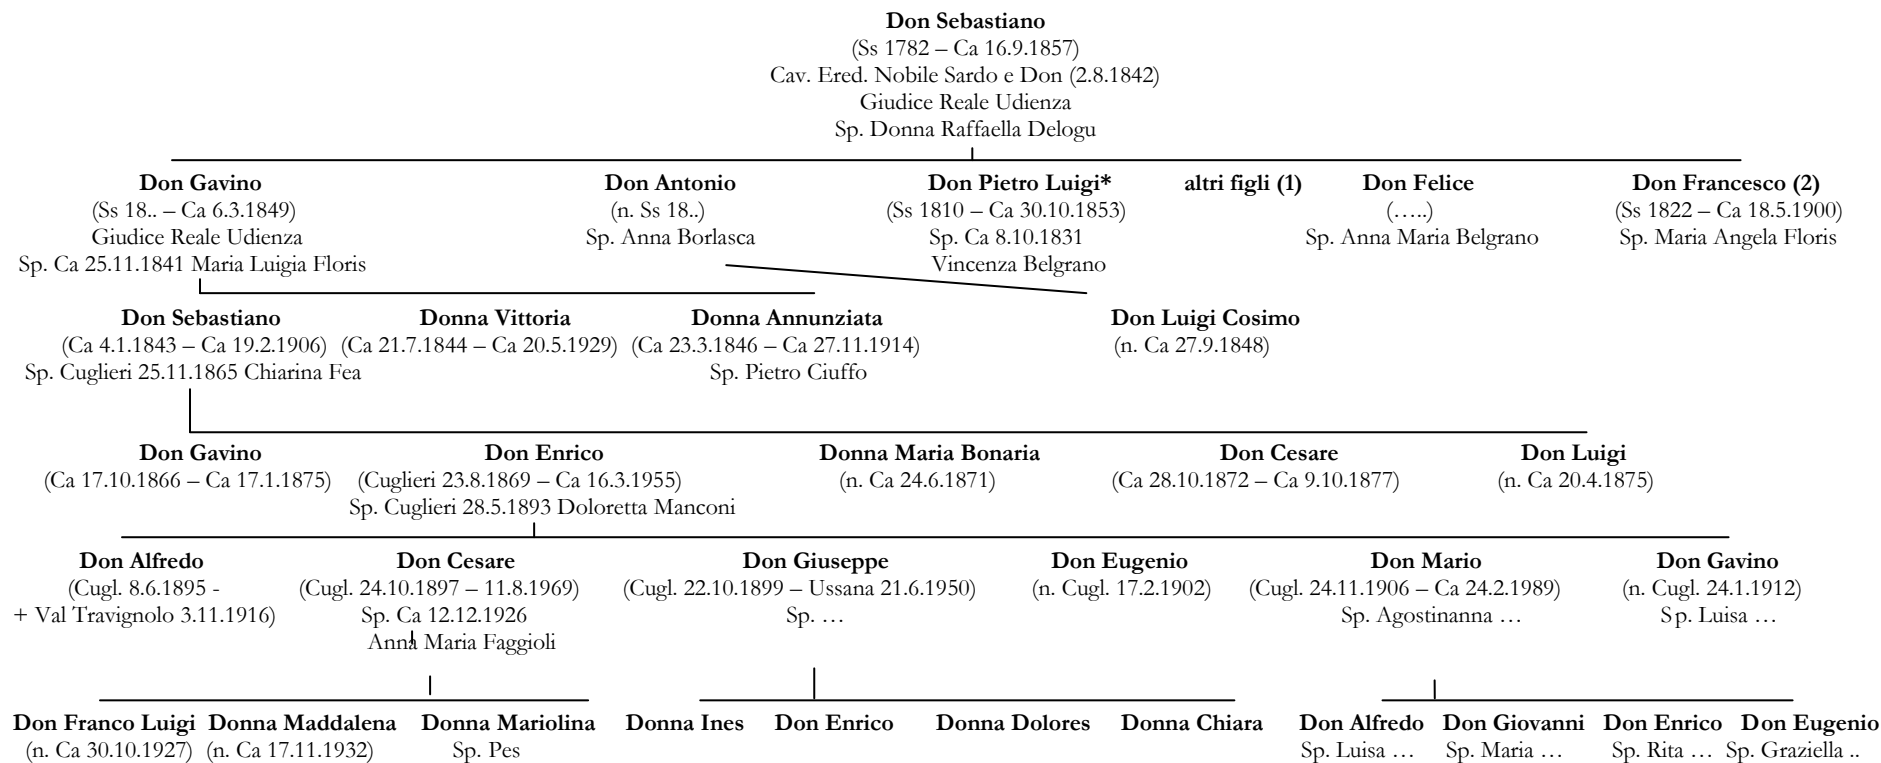

Albero genealogico della famiglia Salaris – Tavola I

1: **Giuseppe; Michele; Efsio** (n. Ca 13.3.1826): **Caterina**

2: Deputato Parlamentare dal 1861 al 1897.

Discendenza di Pietro Luigi (1810 – 1853) – Tavola II

Discendenza di Luigi (1846– 1934) – Tavola III