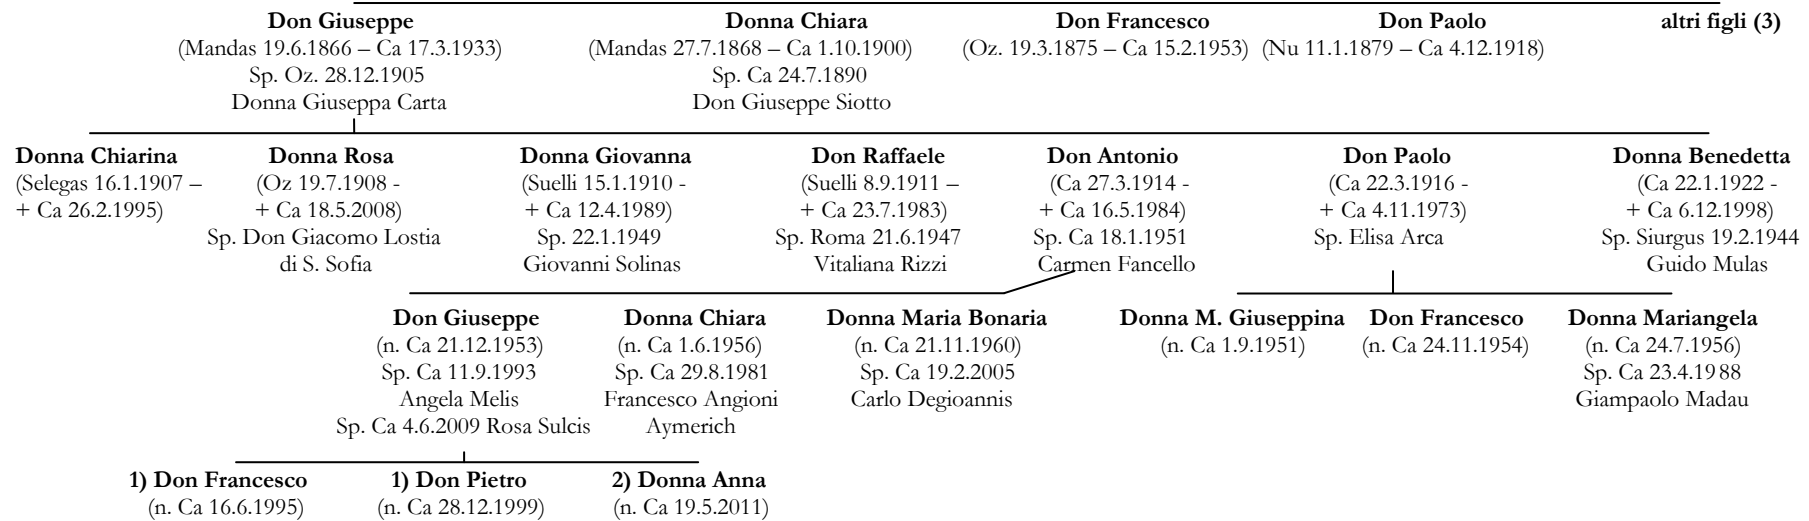

## Albero genealogico della famiglia Serra di Santa Maria

1: **Francesco** (+ 18.7.1750); **Rosa** (+ 1756); **Giuseppe** (+ 1758); **Mauro Antonio** (+ 1760)

2: Serva di Dio, il 13 settembre 1963 presso la Curia Arcivescovile di Torino fu avviata la causa di canonizzazione.

## Discendenza di Raffaele (1838-1913)

3: **Antonio** (8.3.1872 – 7.3.1873); **Felicina** (14.12.1873 – 3.3.1874).