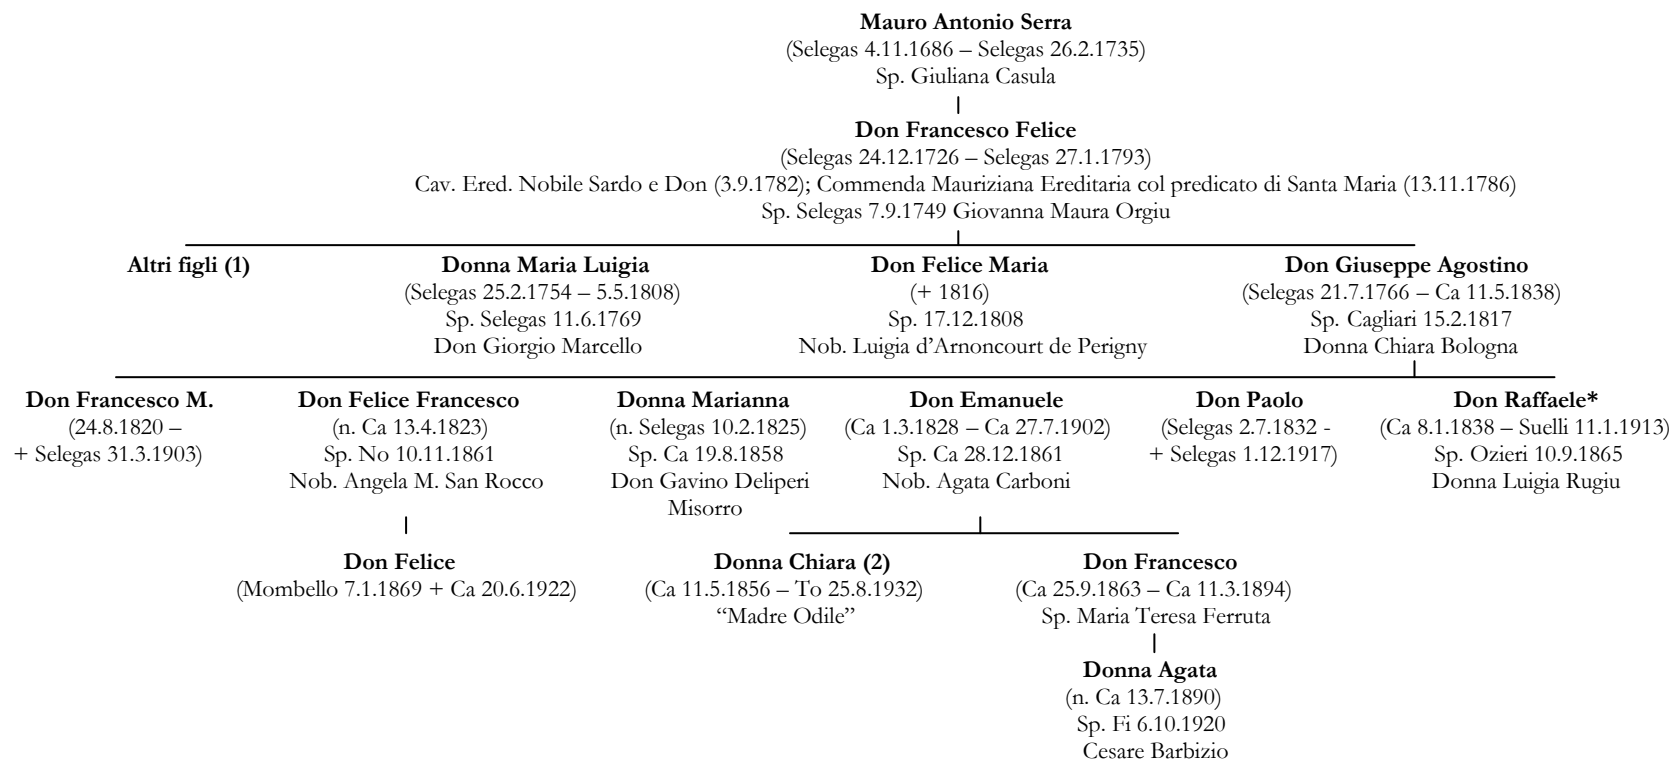

## Albero genealogico della famiglia Serra di Santa Maria

1: **Francesco** (+ 18.7.1750); **Rosa** (+ 1756); **Giuseppe** (+ 1758); **Mauro Antonio** (+ 1760)

2: Serva di Dio, il 13 settembre 1963 presso la Curia Arcivescovile di Torino fu avviata la causa di canonizzazione.

## Discendenza di Raffaele (1838-1913)

3: **Antonio** (8.3.1872 – 7.3.1873); **Felicina** (14.12.1873 – 3.3.1874).